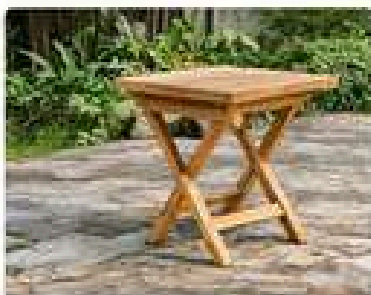

TGF 024 **Folding Bench** 100x43x89 cm

Coffee Tables Side Tables

Our Collection of Coffee Tables and Side Tables

TGF 038 50x50x50 cm
Mini Square Folding Table

TGF 138-A 50x50x50 cm
Square Coffee Table

TGF 822 50x50x50 cm
Turinta Table

TGF 038 50x50x50 cm
Mini Octagonal Folding Table

TGF 057-A 50x50x50 cm
Mini Round Folding Table

TGF 2224 50x50x50 cm
Manhattan Table D90

TGF 883 120x60x45 cm
Peanut Table

TGF 2324 50x60x60 cm
Adrasta Table Set

TGF 180
Mini Folding Set

TGF 182 34x26x33 cm
Folding Box 34x26x23 cm

TGF 331 Margarite Seating Chair N1 50x50x45 cm
TGF 332 Margarite Side Table

FOLDING TABLES AND CHAIRS

— Our Collection of Folding Tables and Chairs —